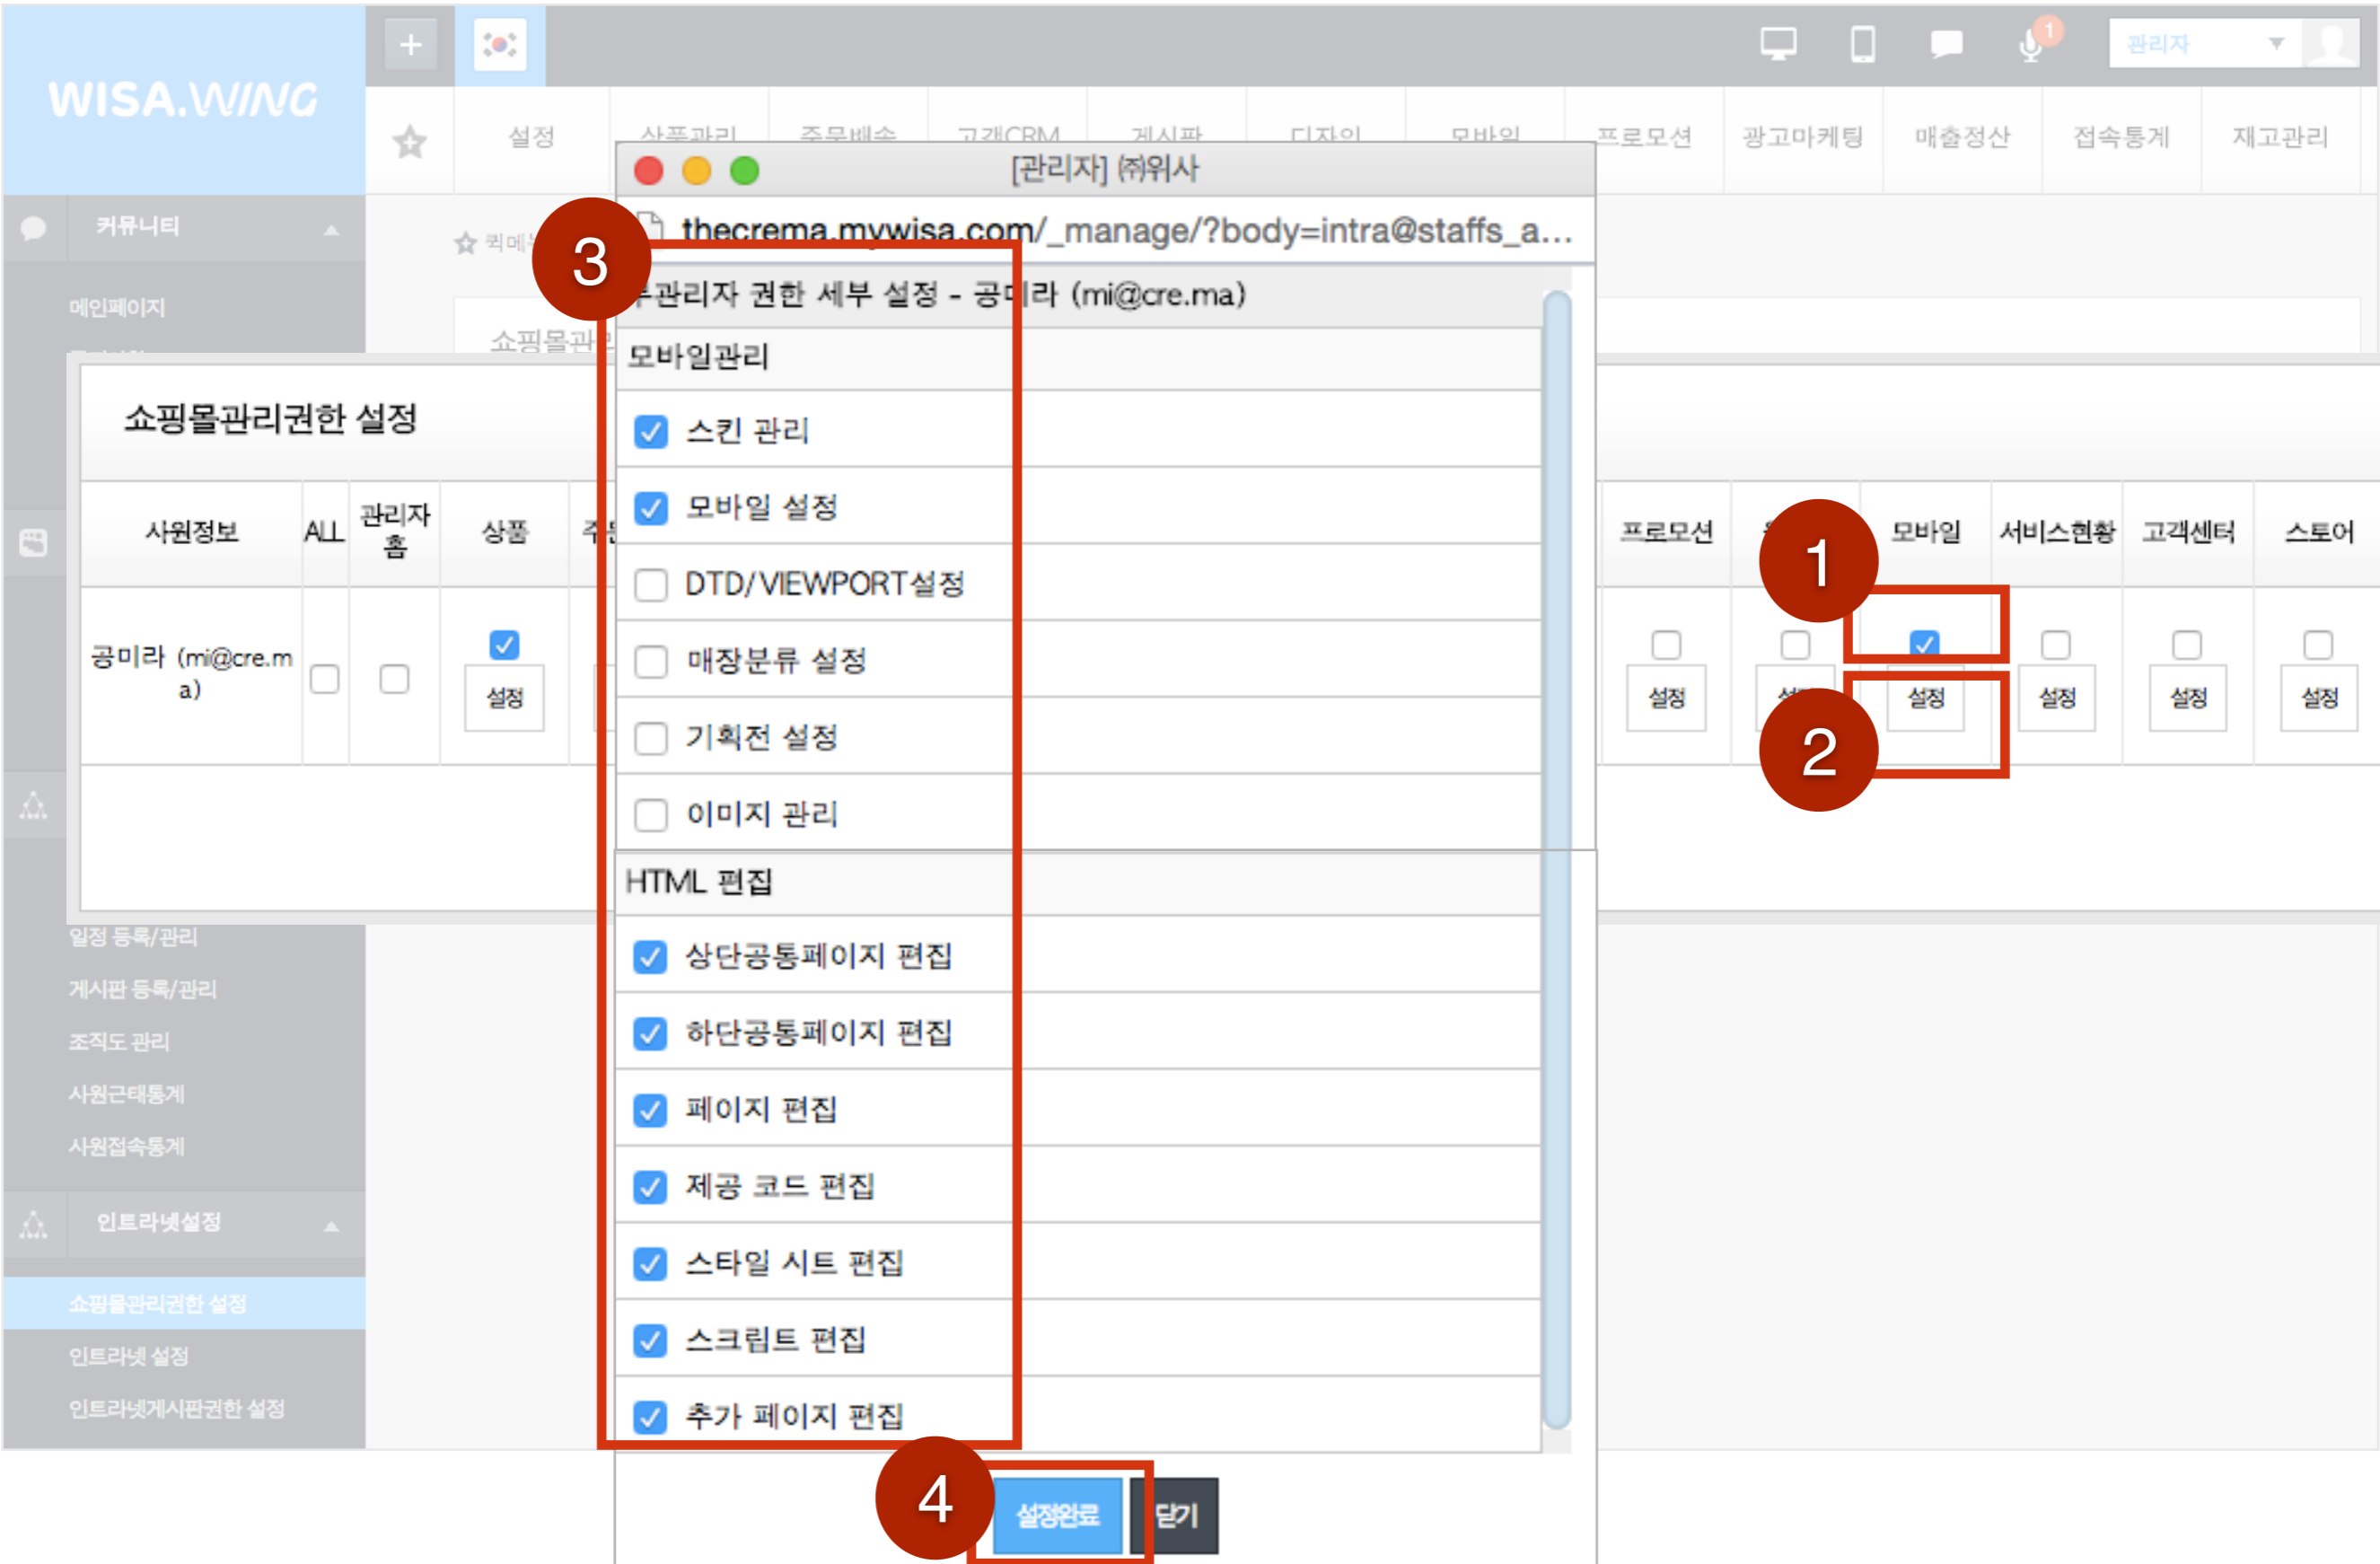

4

설정완료 닫기

3

1

2

4

설정완료

닫기