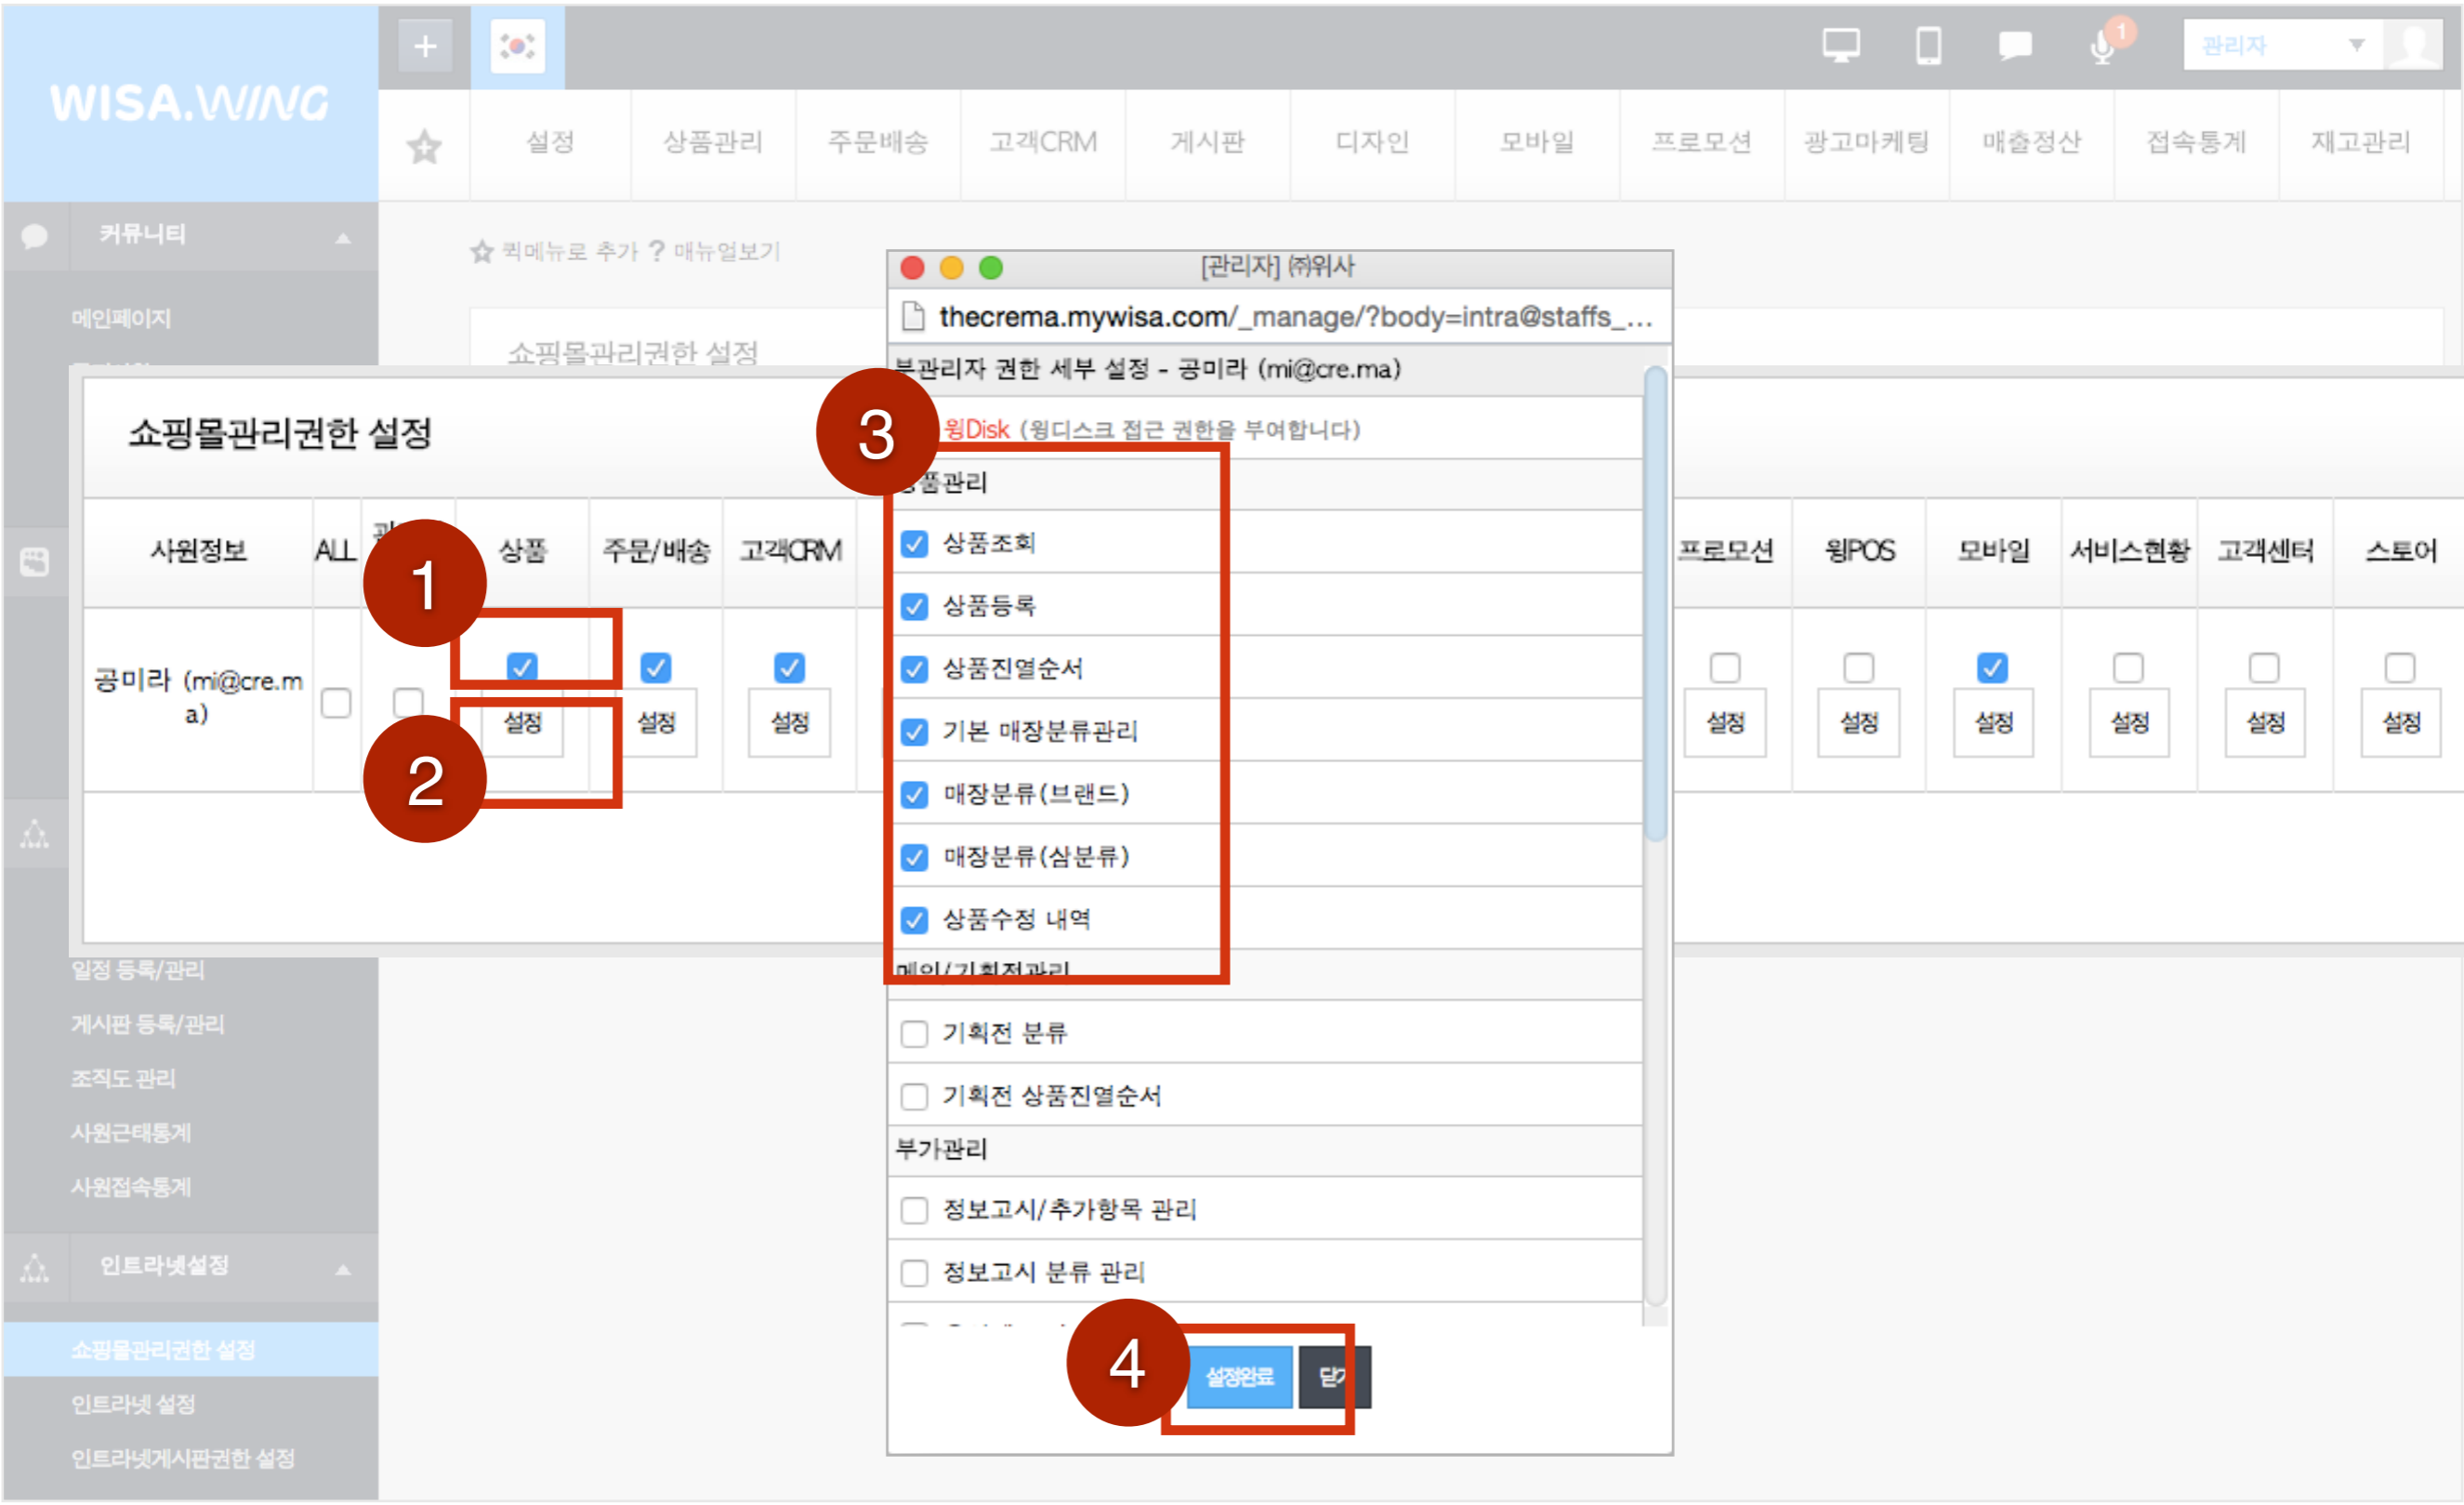

방금 만든 아이디에 권한 수정

1

인트라넷설정

쇼핑몰관리권한 설정

인트라넷 설정

인트라넷게시판권한 설정

커뮤니티

메인페이지